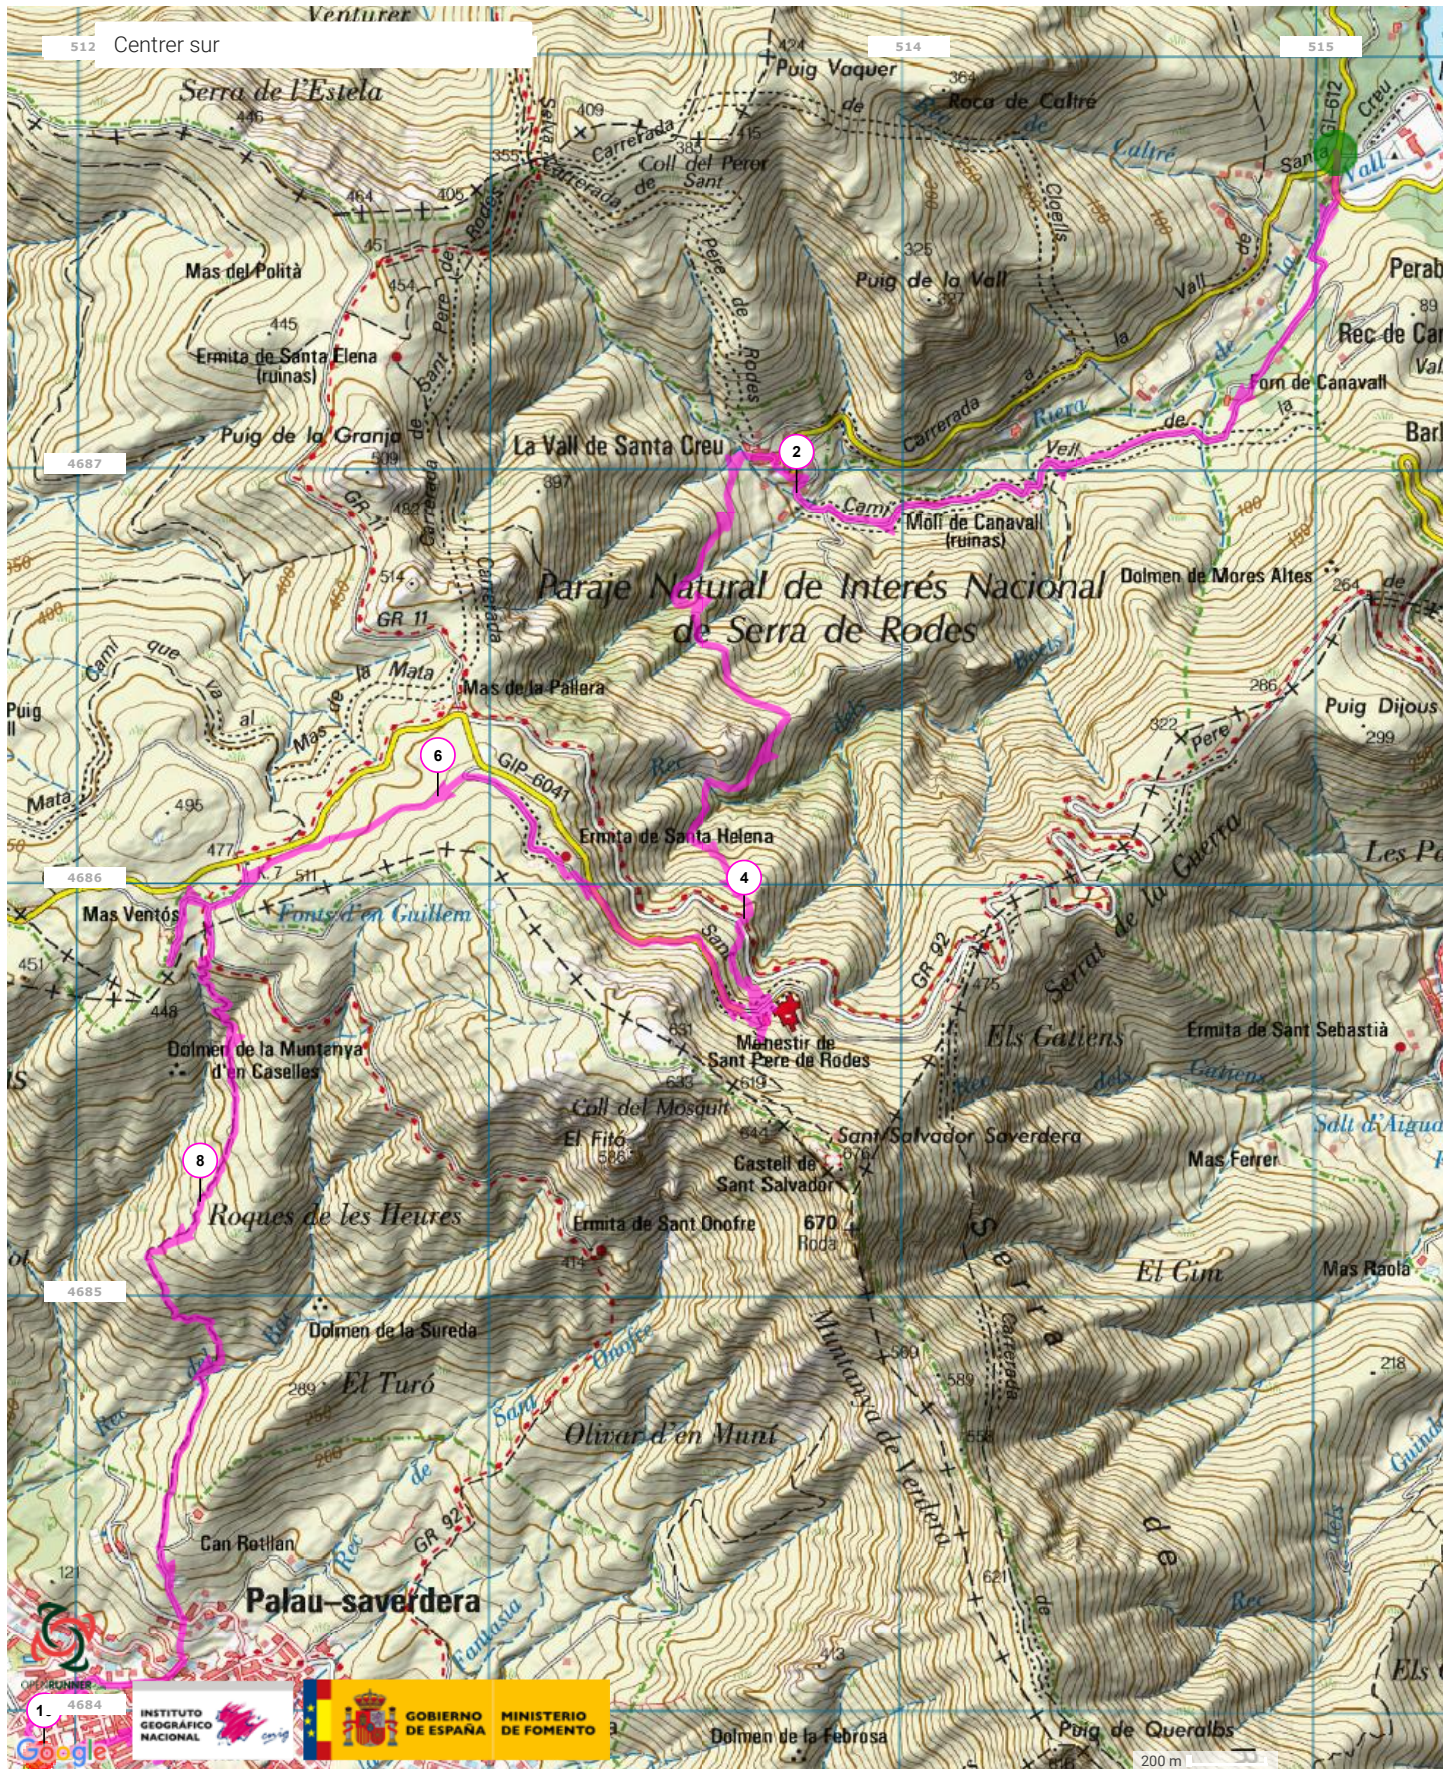

Le droit de reproduction est strictement réservé à un usage personnel et privé. Lors de la pratique de votre activité, veuillez à respecter les propriétés et chemins privés.

©2017 www.openrunner.com Parcours n°7585055 - Saint-Pierre de Rodés - Randonnée Pédestre, 10.858 (km) : Santa Isabel -> Palau-saverdera