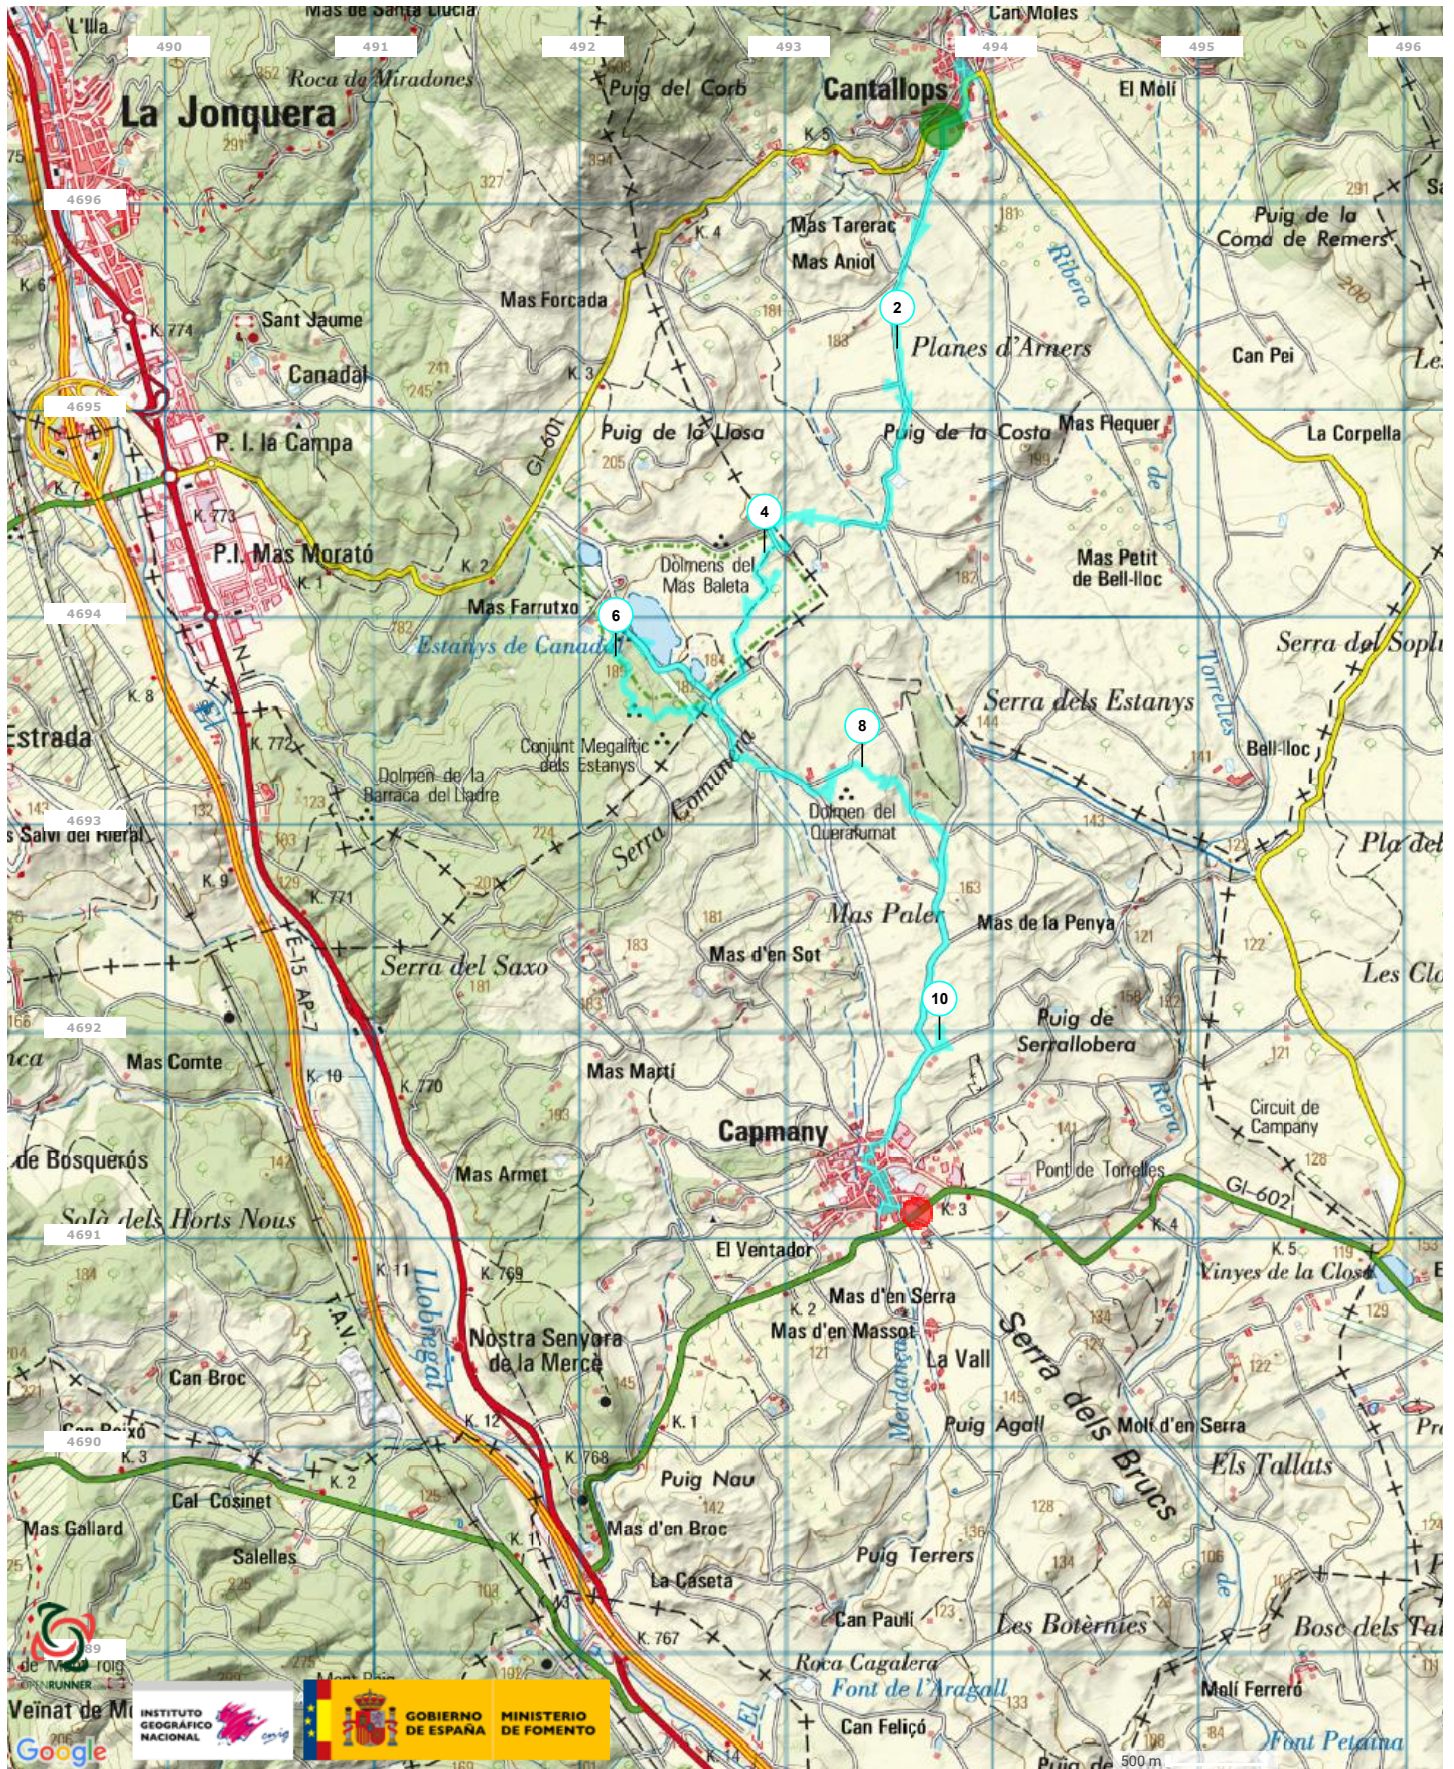

Le droit de reproduction est strictement réservé à un usage personnel et privé. Lors de la pratique de votre activité, veuillez à respecter les propriétés et chemins privés.

©2017 www.openrunner.com Parcours n°7585008 - Mégalithes - Randonnée Pédestre, 11.321 (km) : Cantallops -> Capmany