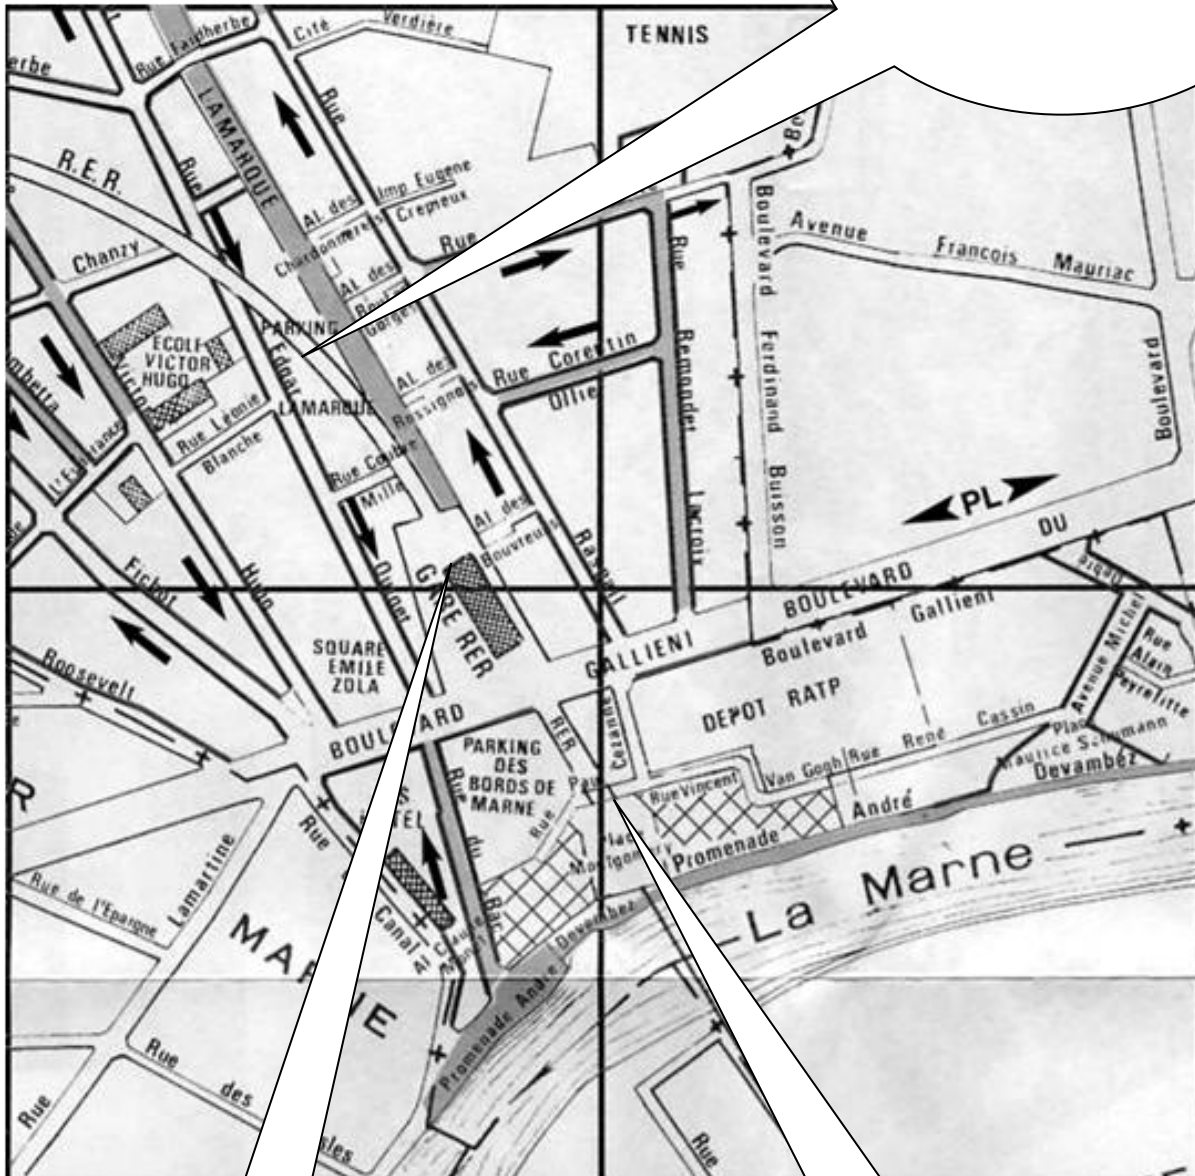

10	dimanche 15 février	9h parking Lamarque	Neuilly-Bastille		Jacques 06 89 68 33 64	Retour en transport en commun	
11	mardi 17 février	13h30 gare RER de Neuilly-Plaisance	de Saint-Mandé à la Porte dorée		Jean-Jacques 06 52 05 61 76	transport en commun	méto Saint-Mandé
12	vendredi 20 février	14h méto Saint-Paul	de Saint-Paul à l'Hôtel de Ville		Frédérique 06 63 26 53 12	Transport en commun	les participants doivent s'inscrire par courriel (de préférence) frederique.bonnelle@dbmail.com
13	dimanche 22 février	9h parking Lamarque	Marche Tonique à Saint-Thibault des vignes		Bruno 06 60 76 70 60	covoiturage 2€	parking rue René Cassin 77400 Saint-Thibault des Vignes. GPS: 48.85797, 2.67581
14	vendredi 27 février	13h15 gare RER de Neuilly-Plaisance	Traversée des 13ème et 14ème arrondissements		Christian 06 08 06 75 95	transport en commun	14h méto place d'Italie sortie 4 (mairie du 13ème)
15	dimanche 1er mars	9h parking Lamarque	Parc de Rentilly		Christian 06 08 06 75 95	covoiturage 2€	9h30 parking du Parc Culturel de Rentilly 1 rue de l'étang Bussy Saint Martin
16	dimanche 8 mars	9h parking Lamarque	Marche Tonique au bois de Vincennes		Christian 06 08 06 75 95	covoiturage 1€	9h30 parking du stade Pershing, route Bosquet Mortemar
17	mercredi 11 mars	14h méto Chemin Vert	Les places royales des 11ème et 14ème arrondissements		Gilles	transport en commun	les participants doivent s'inscrire par courriel (de préférence) gilles.pannetier@laposte.net
18	dimanche 15 mars	9h parking Lamarque	Esbly-Condé		Maria 06 10 07 66 60	covoiturage 3,5€	Allée de l'Europe 77450 Esbly
19	mardi 17 mars	13h30 gare RER de Neuilly-Plaisance	Visite au Bois de Boulogne		Jean-Jacques 06 52 05 61 76	transport en commun	Méto Les Sablons
20	samedi 21 mars	9h parking Lamarque	Marche tonique à Lésigny		Pierre 06 71 23 52 27	covoiturage 3€	9h20. Rue de Villarceau Lésigny Le parking est proche de l'église et de la Mairie. GPS : 48,74483, 2,61624
21	vendredi 27 mars	14h méto Télégraphe sortie 1 rue du télégraphe	de Télégraphe à Gambetta		Frédérique 06 63 26 53 12	transport en commun	les participants doivent s'inscrire par courriel (de préférence) frederique.bonnelle@dbmail.com
22	dimanche 29 mars	9h parking Lamarque	Sucy en Brie et ses forêts		Jean-Jacques 06 52 05 61 76	Transport en commun	Gare de Sucy RER A

LIEUX DES RENDEZ-VOUS A NEUILLY-PLAISANCE

Parking Lamarque (parking Nord) : rendez-vous pour départ en voitures particulières le dimanche.

Gare RER : rendez-vous pour les départs en transports en commun ou en bus.

Place Montgomery inaccessible pendant les travaux de la gare du RER